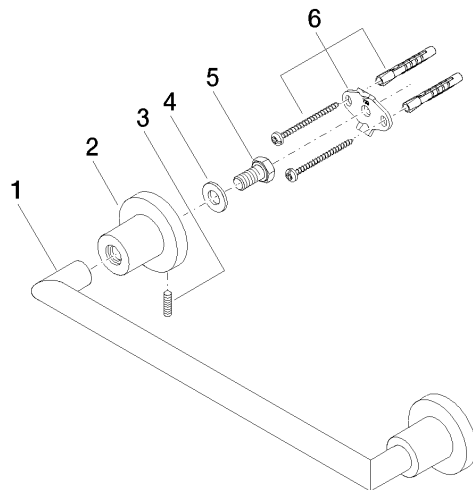

83 030 892

- Stichmaß 300 mm
- Breite 355 mm
- Höhe 55 mm
- Rosette Ø 55 mm
- Ausladung 80 mm

	Chrom	83 030 892-00
	Platin gebürstet	83 030 892-06
	Platin	83 030 892-08
	Dark Chrome	83 030 892-19
	Messing gebürstet (23kt Gold)	83 030 892-28
	Schwarz matt	83 030 892-33
	Champagne gebürstet (22kt Gold)	83 030 892-46
	Champagne (22kt Gold)	83 030 892-47
	Chrom gebürstet	83 030 892-93
	Dark Platin gebürstet	83 030 892-99

83 030 892

mm [inches]

Zertifikate

TÜV_B0358530023_ TÜV_B0358530023_

Dt. EN.

83 030 892

Ersatzteile für die
anderen
Oberflächenvarianten
finden Sie hier: Platin
gebürstet

Ersatzteilstückliste

Nr.	Artikelnummer	Benennung	Verbaumenge	Lieferzeit
1	05 28 22 587 00-00	Halter	1	10
2	08 17 89 505-00	Halter	2	10
3	04 31 11 113 00 90	Stift	2	2
4	09 30 11 046 90	Scheibe	2	2
5	09 30 30 071 90	Schraube	2	2
6	05 17 20 739 00 90	Befestigungssatz	2	2