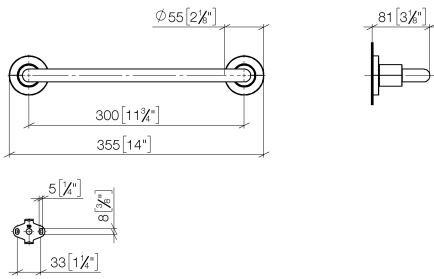

83 030 892

- Stichmaß 300 mm
- Breite 355 mm
- Höhe 55 mm
- Rosette Ø 55 mm
- Ausladung 80 mm

	Chrom	83 030 892-00
	Platin gebürstet	83 030 892-06
	Platin	83 030 892-08
	Dark Chrome	83 030 892-19
	Messing gebürstet (23kt Gold)	83 030 892-28
	Schwarz matt	83 030 892-33
	Champagne gebürstet (22kt Gold)	83 030 892-46
	Champagne (22kt Gold)	83 030 892-47
	Chrom gebürstet	83 030 892-93
	Dark Platin gebürstet	83 030 892-99

83 030 892

mm [inches]

Zertifikate

TÜV_B0358530023_ TÜV_B0358530023_

Dt. EN.

83 030 892

Ersatzteile für die
anderen
Oberflächenvarianten
finden Sie hier: Platin
gebürstet

Ersatzteilstückliste

Nr.	Artikelnummer	Benennung	Verbaumenge	Lieferzeit
1	05 28 22 587 00-00	Halter	1	10
2	08 17 89 505-00	Halter	2	10
3	04 31 11 113 00 90	Stift	2	2
4	09 30 11 046 90	Scheibe	2	2
5	09 30 30 071 90	Schraube	2	2
6	05 17 20 739 00 90	Befestigungssatz	2	2